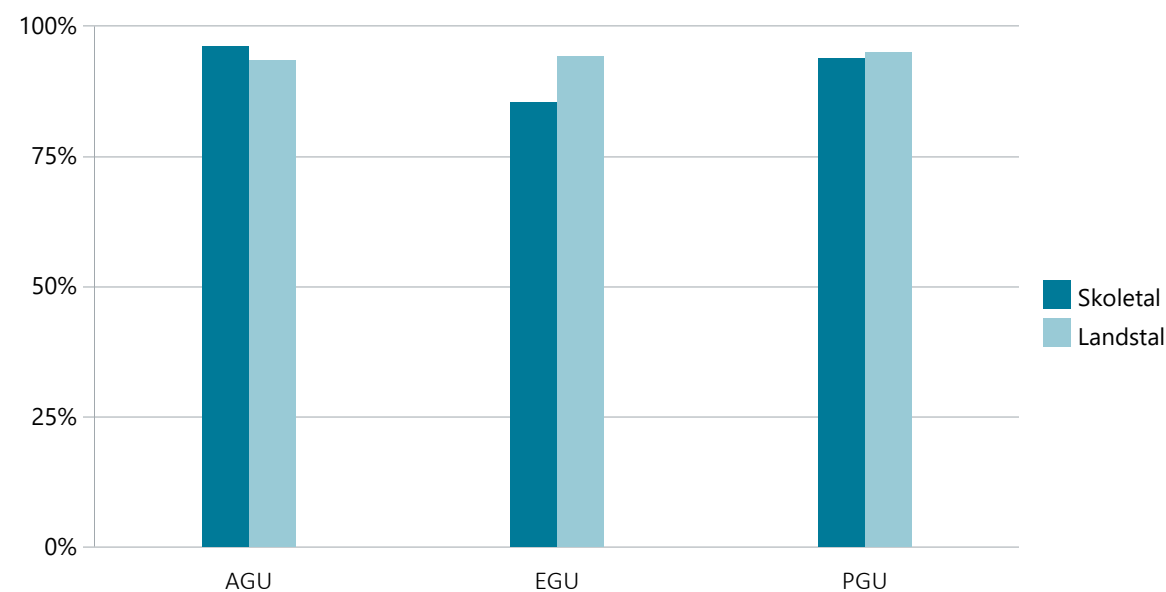

Elevtrivsel for elever på FGU Trekanten, FGU Trekanten - Fredericia, FGU Trekanten - Grindsted,

94,8%

Andel med højest trivsel

Udvikling over tid i andelen af elever med højest trivsel

Andel med højest trivsel for mænd og kvinder

95,6 %

(Landstal: 95,9 %)

93,6 %

(Landstal: 93,9 %)

Andel elever med højest trivsel fordelt efter spor

Tal for din institution

Danmarkskort

År ↓

Nulstil

2023

2022

2021

2020

Se trivselstal for flere år på én gang ved at holde Ctrl-knappen nede og trykke på flere år.

Uddannelsesforløb ↑

Nulstil