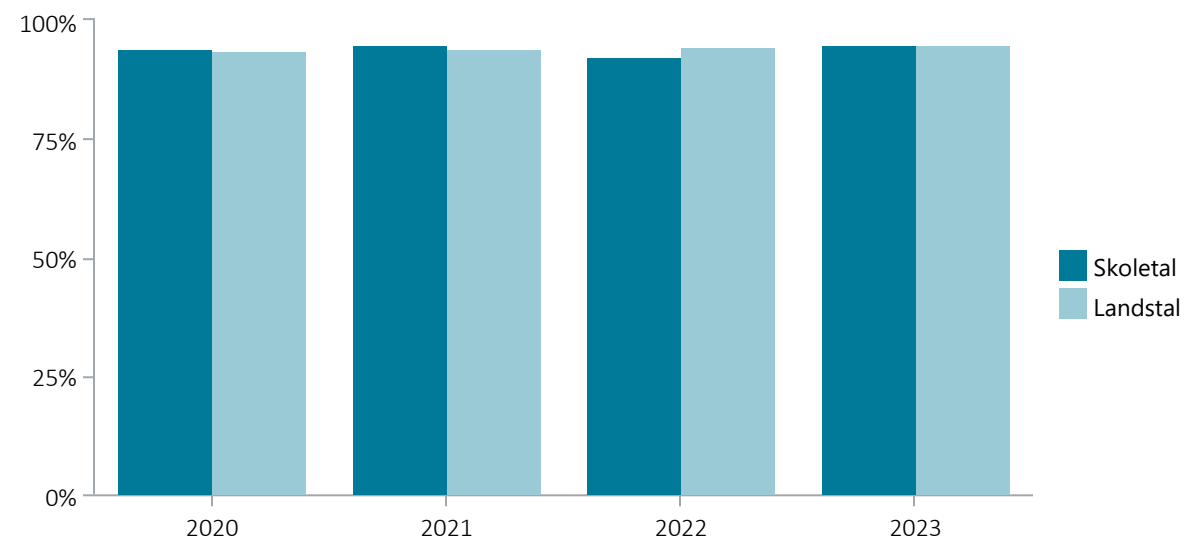

Elevtrivsel for elever på FGU Trekanten, FGU Trekanten - Fredericia, FGU Trekanten - Grindsted,

94,8%

Andel med højest trivsel

Udvikling over tid i andelen af elever med højest trivsel

Andel med højest trivsel for mænd og kvinder

95,6 %

(Landstal: 95,9 %)

93,6 %

(Landstal: 93,9 %)

Andel elever med højest trivsel fordelt efter spor

Tal for din institution

Danmarkskort

År ↓