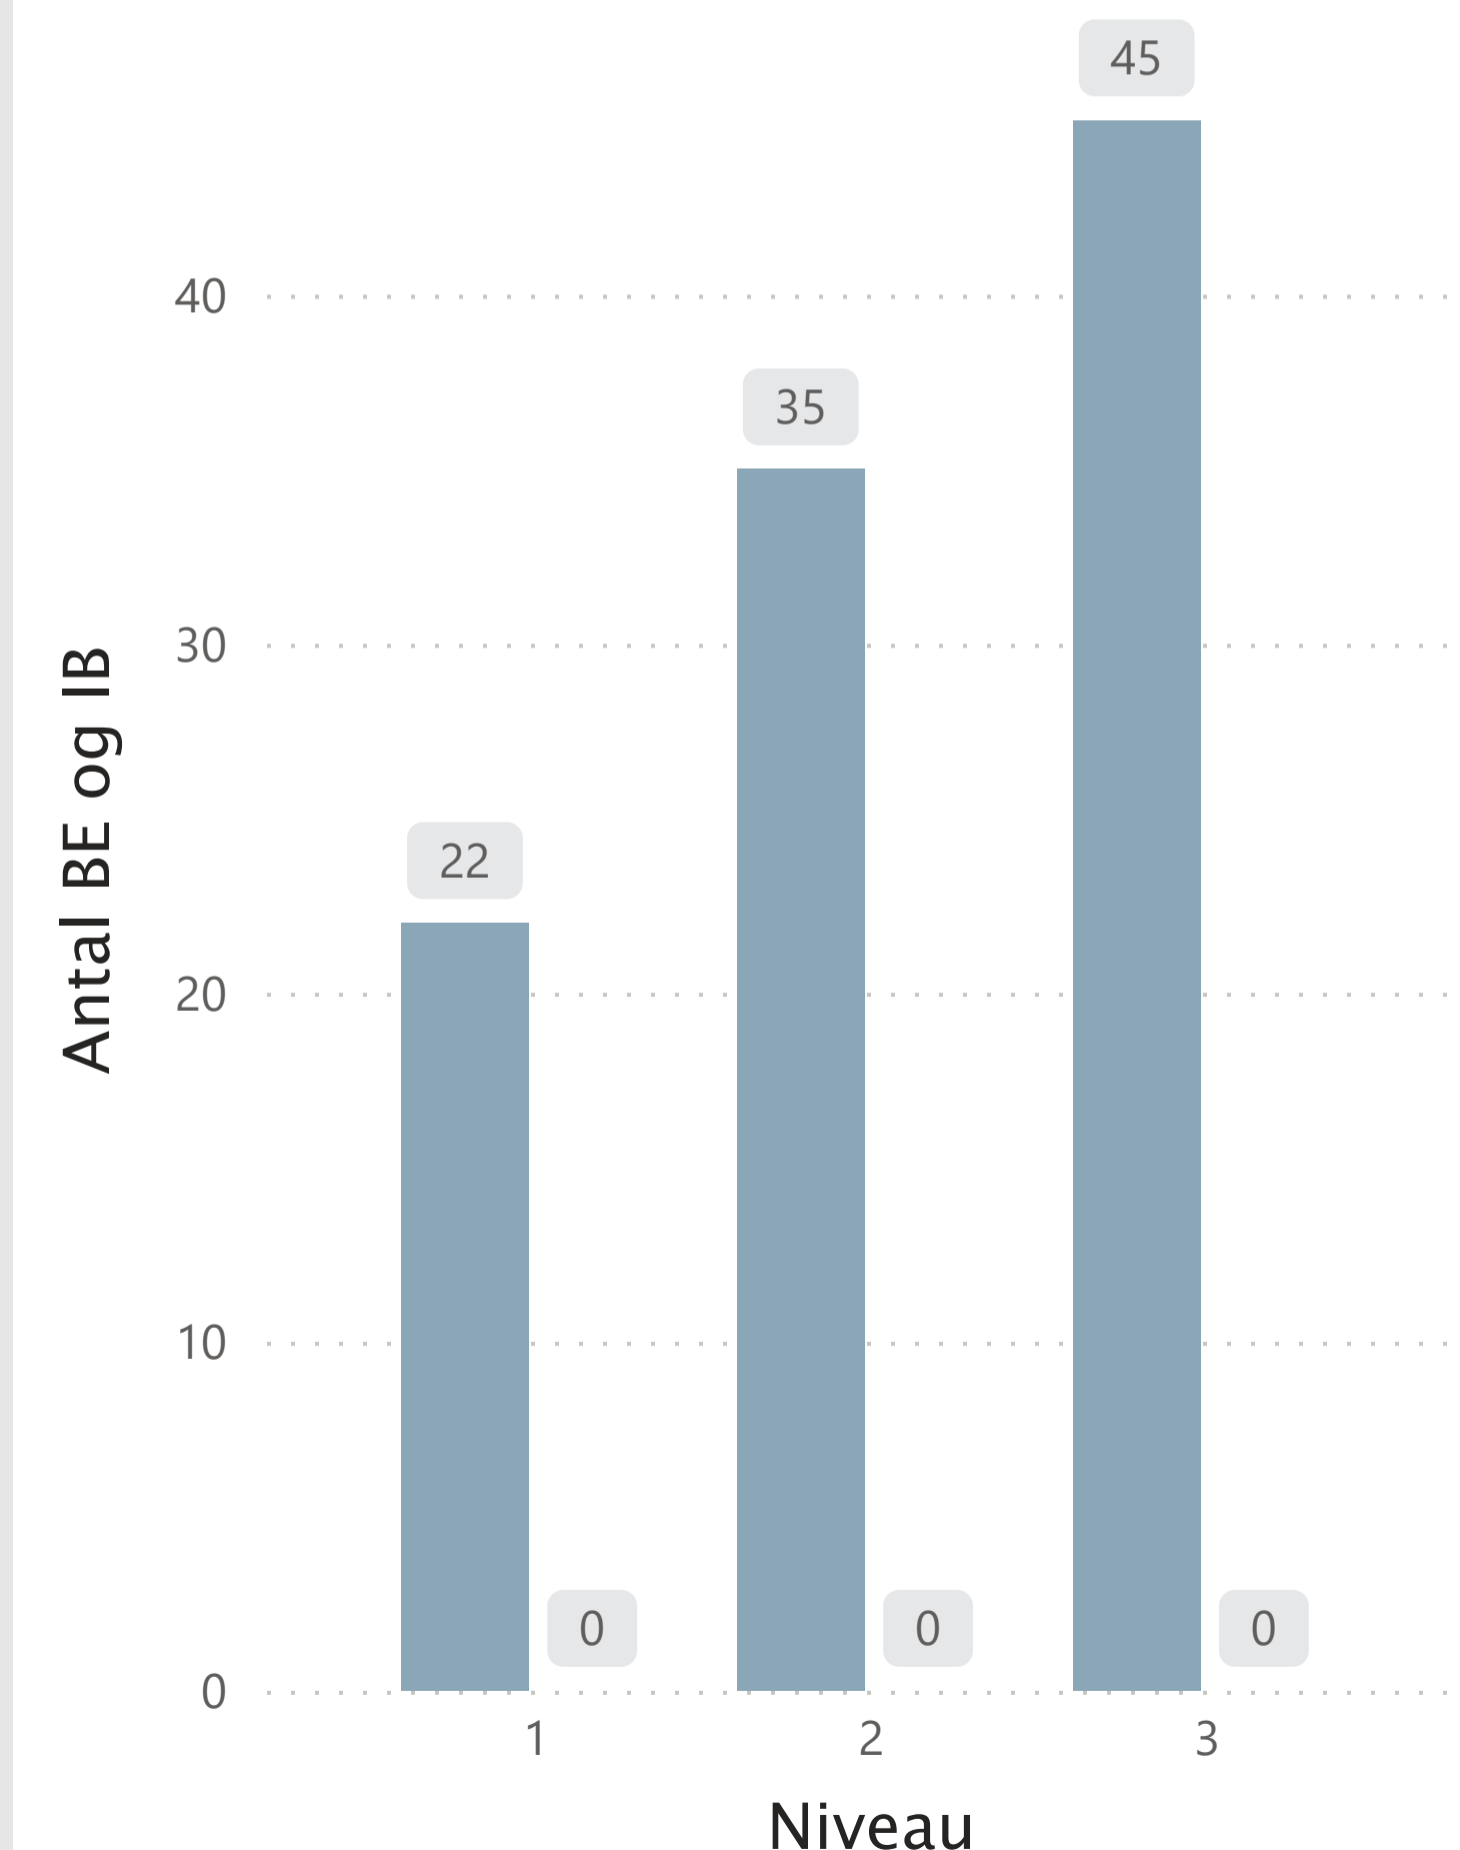

Navneliste

Antal BE og IB pr. niveau

● Antal BE ● Antal IB

Fordeling pr. fag

Fag	Antal BE	Antal IB
Byg, bolig og anlæg	21	0
Kommunikation og medier	17	0
Service og transport	16	0
Industri (plast, metal mm)	13	0
Omsorg og sundhed	13	0
Handel og kundeservice	12	0
Turisme, kultur og fritid	5	0
Mad og ernæring	4	0
Total	102	0

Antal bestået pr. afdeling og speciale

Afdeling	Afsøgning	AGU	AGUBasis	Basis	EGU	PGU	PGUBasis
	0	0	0	0	0	0	0
Billund	0	0	0	0	1	5	0
Boul.	0	0	0	0	7	31	2
Fredericia	0	0	0	0	0	27	0
Middelfart	0	0	0	0	1	7	0
Sandagerv.	0	0	1	0	5	9	2
Total	0	0	1	0	14	79	4