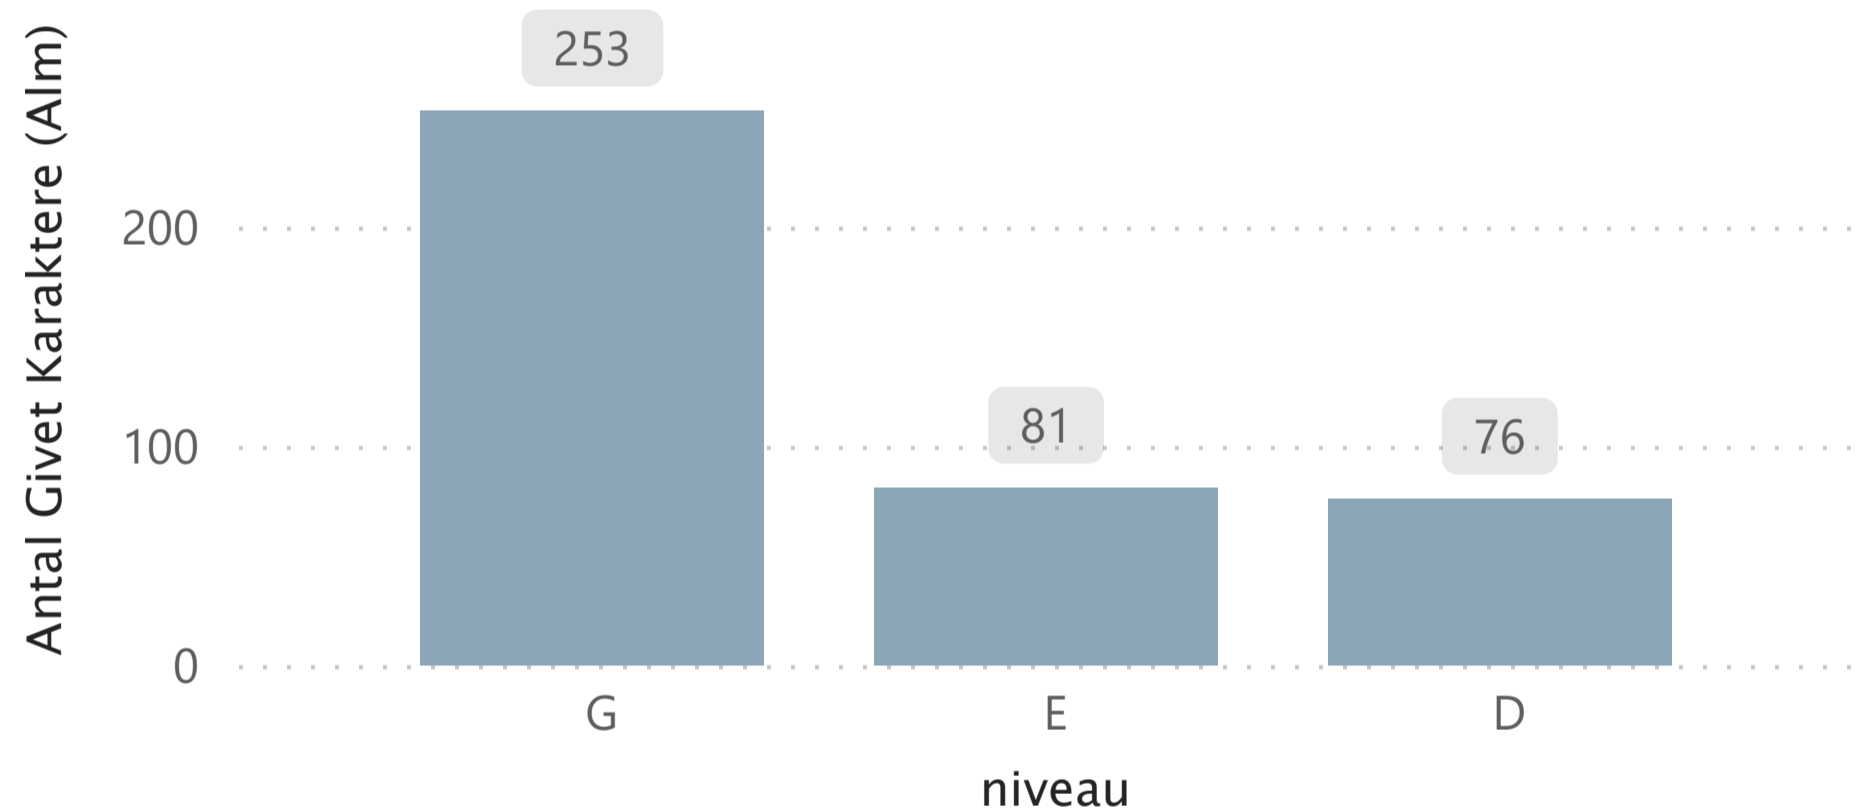

01-08-2019 22-01-2024

Karaktertype

Alle

Navne-
liste

208

Antal elever

Antal givne karakterer pr. niveau

Karaktersnit pr. afdeling og uddannelse

Afdeling	AGU	AGUBasis	EGU	PGU	PGUBasis	Total
Billund	10,5		11,0	7,7		9,6
Boul.	7,2		9,5	6,4		7,0
Fredericia	6,2	11,0	12,0	6,2		6,3
Middelfart	9,2		5,8	8,0		7,8
Sandagerv.	6,5		10,3	6,5	7,0	7,0
Total	7,3	11,0	9,0	6,8	7,0	7,4