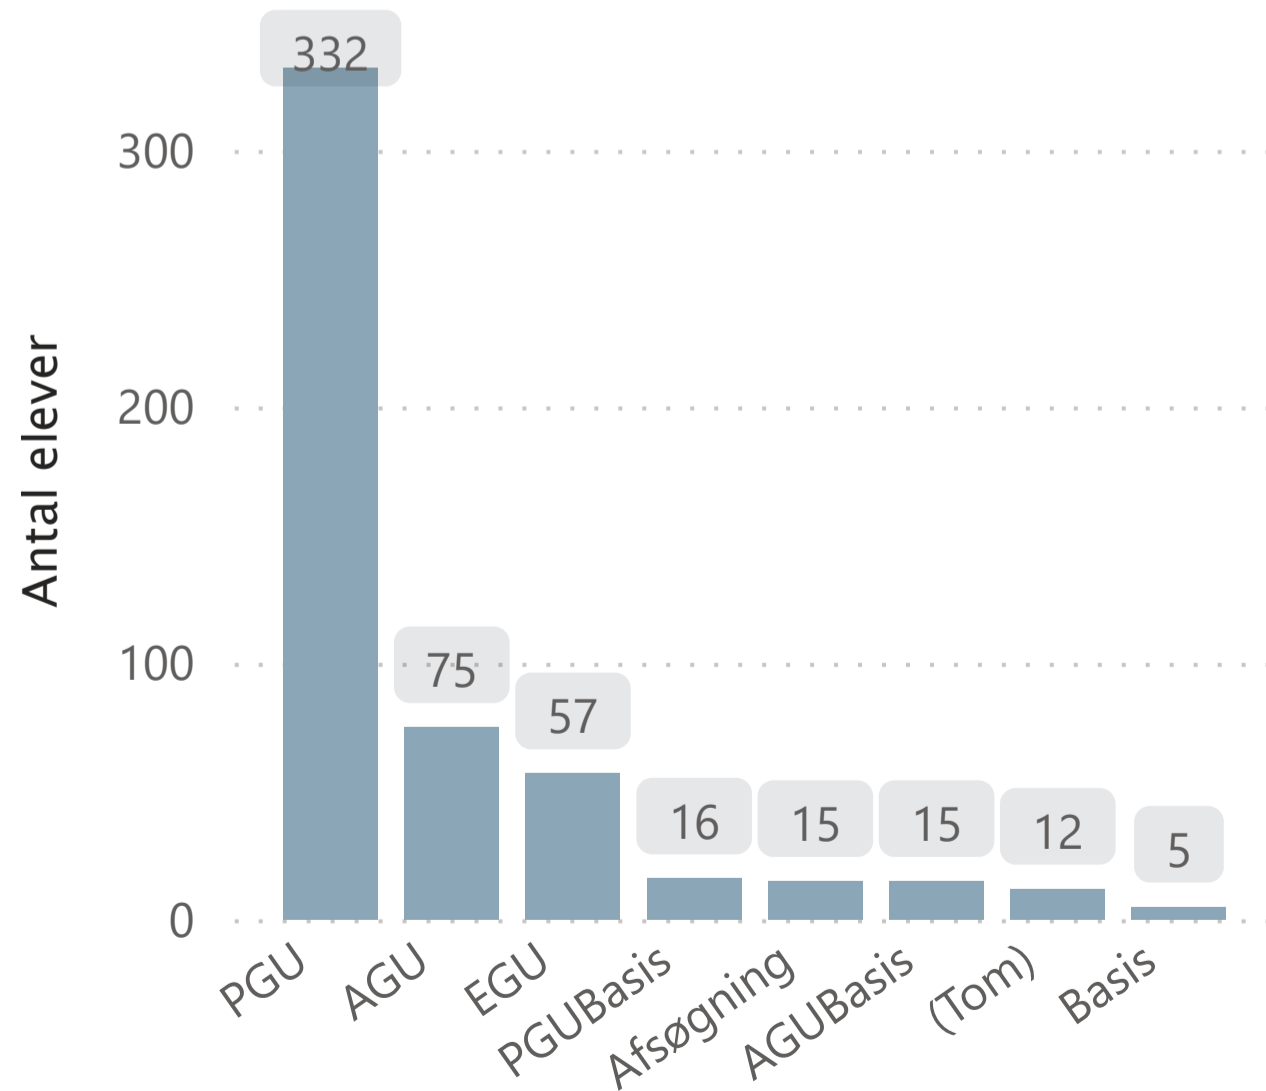

Antal elever pr. speciale