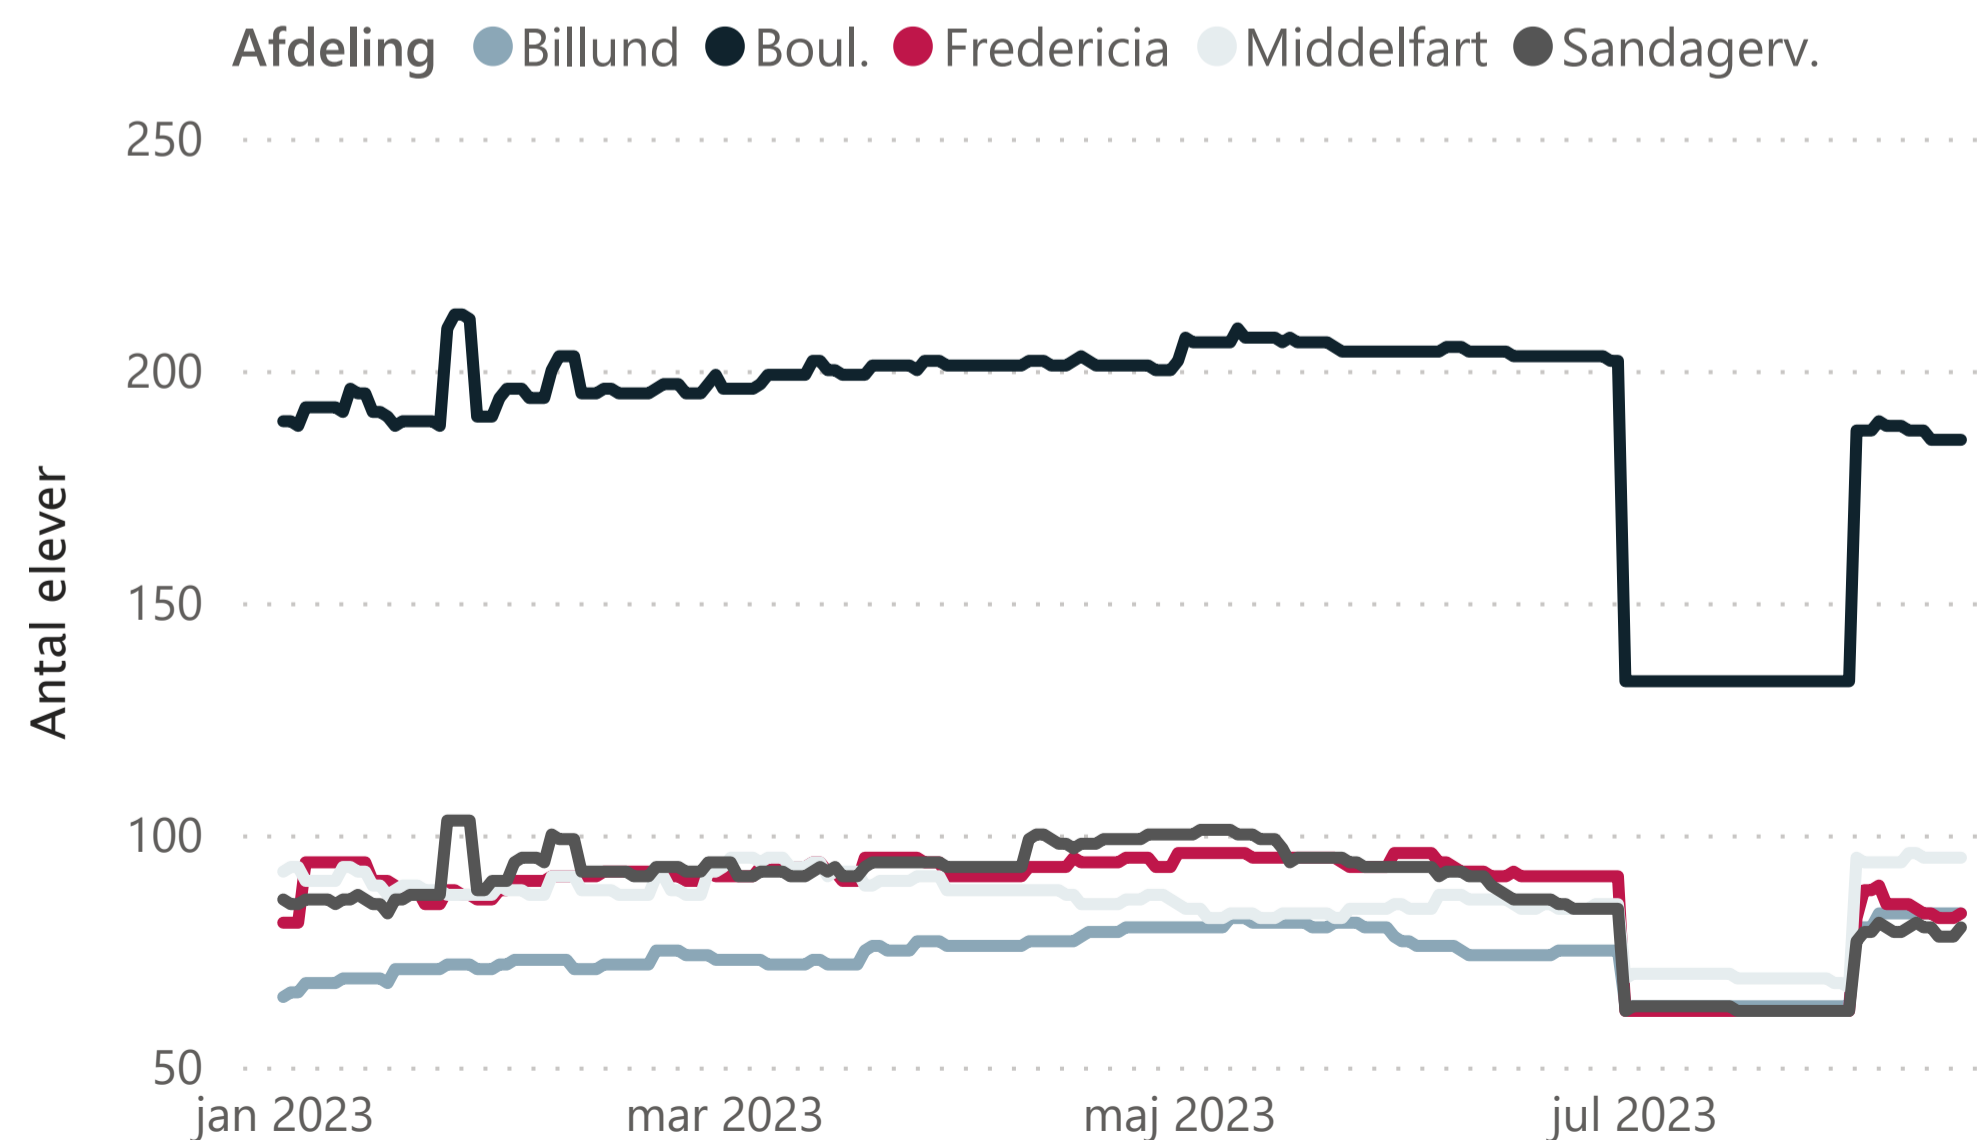

Antal elever pr. afdeling