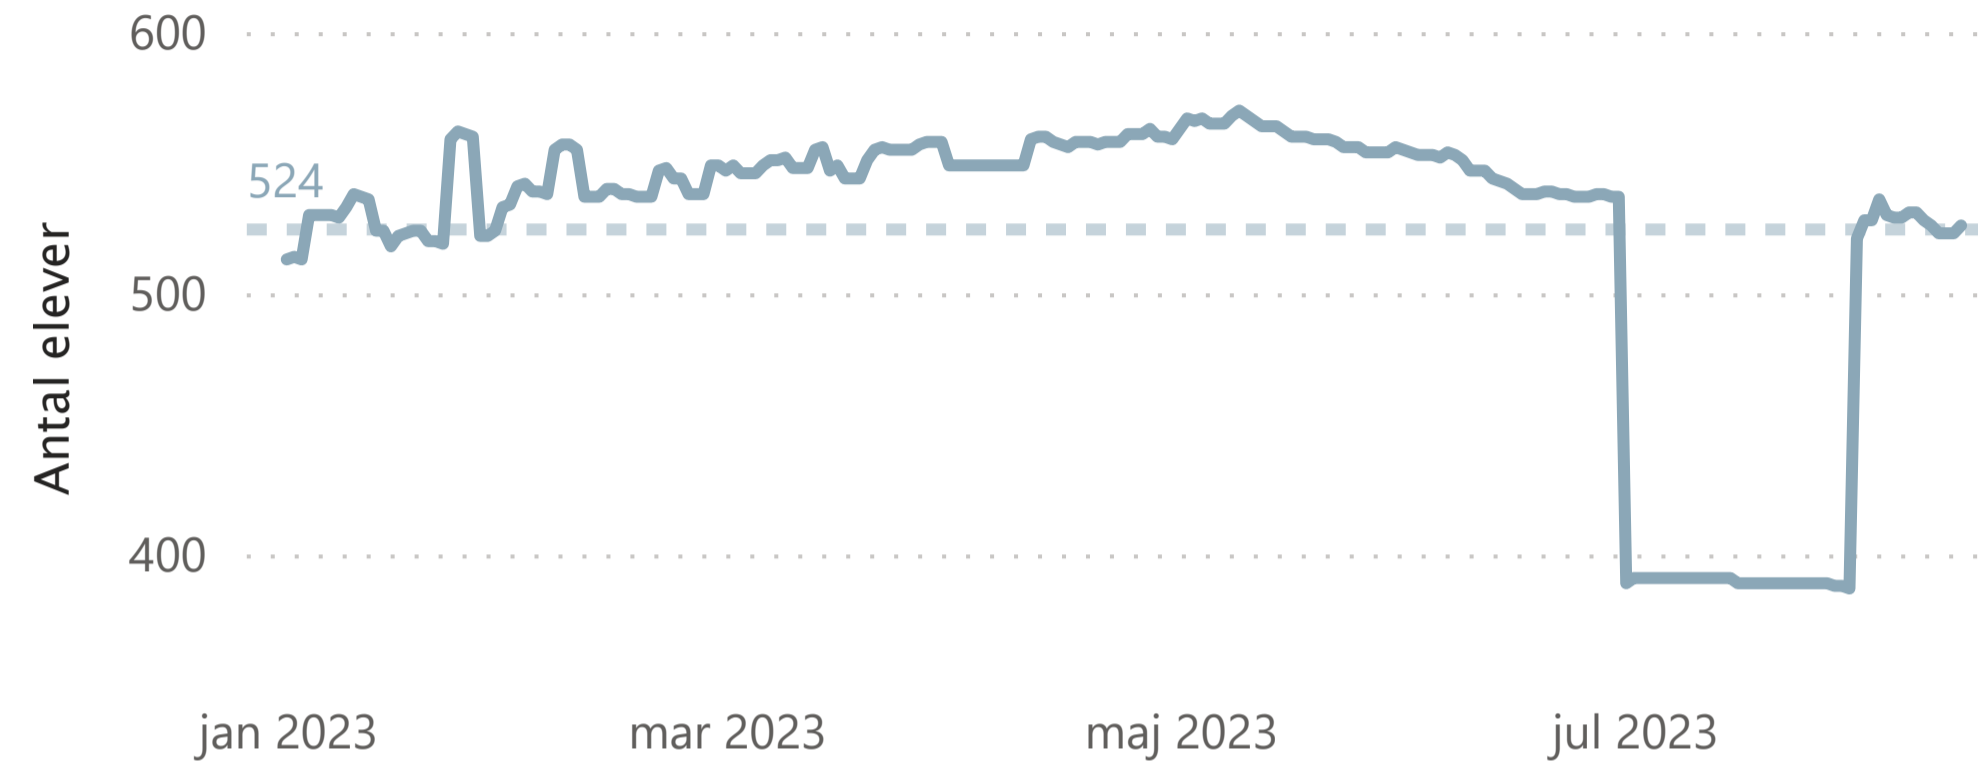

335

Resterende studietid (gns.)

526

Antal elever

583

Forventet studietid (gns.)

Antal elever over tid

Antal elever fordelt på afdeling og speciale