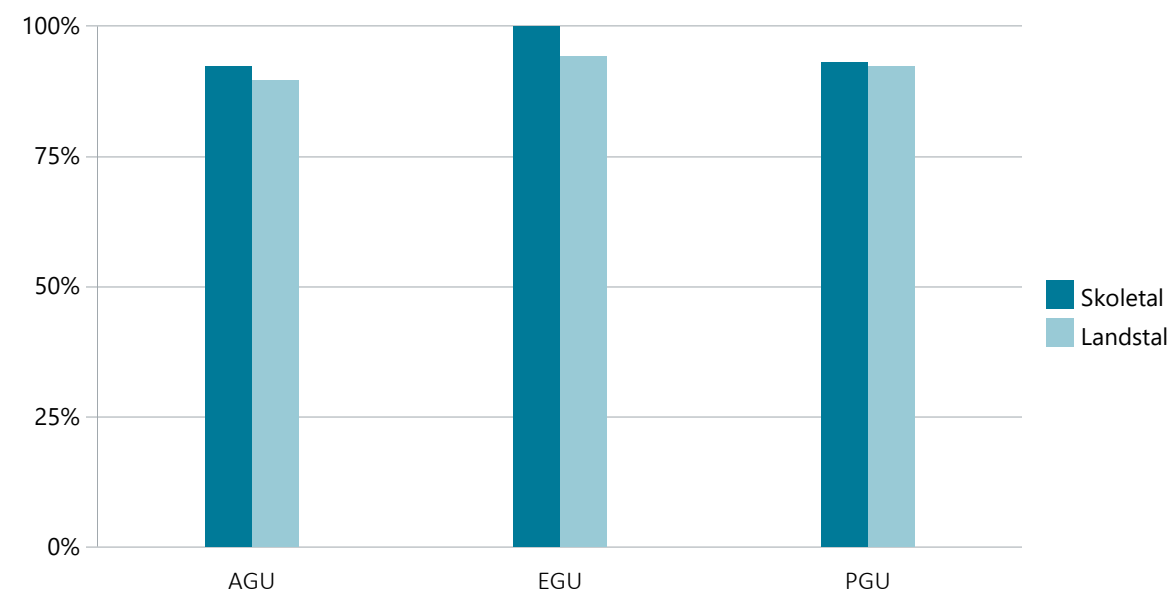

Elevtrivsel for elever på FGU Trekanten

93,2%

Andel med højest trivsel

(Landstal: 91,9%)

Udvikling over tid i andelen af elever med højest trivsel

År ↓

Nulstil

2020

Se trivselstal for flere år på én gang ved at holde Ctrl-knappen nede og trykke på flere år.

Uddannelsesforløb ↑

Nulstil

Uddannelsesspor

Andel med højest trivsel for mænd og kvinder

93,5 %
(Landstal: 93,6%)

92,9 %
(Landstal: 89,8%)

Andel elever med højest trivsel fordelt efter spor

Skoletal
Landstal

Spor

Nulstil

AGU

EGU

PGU

Køn

Nulstil

Kvinde

Mand

Alder

Nulstil

15-19 år

20-24 år