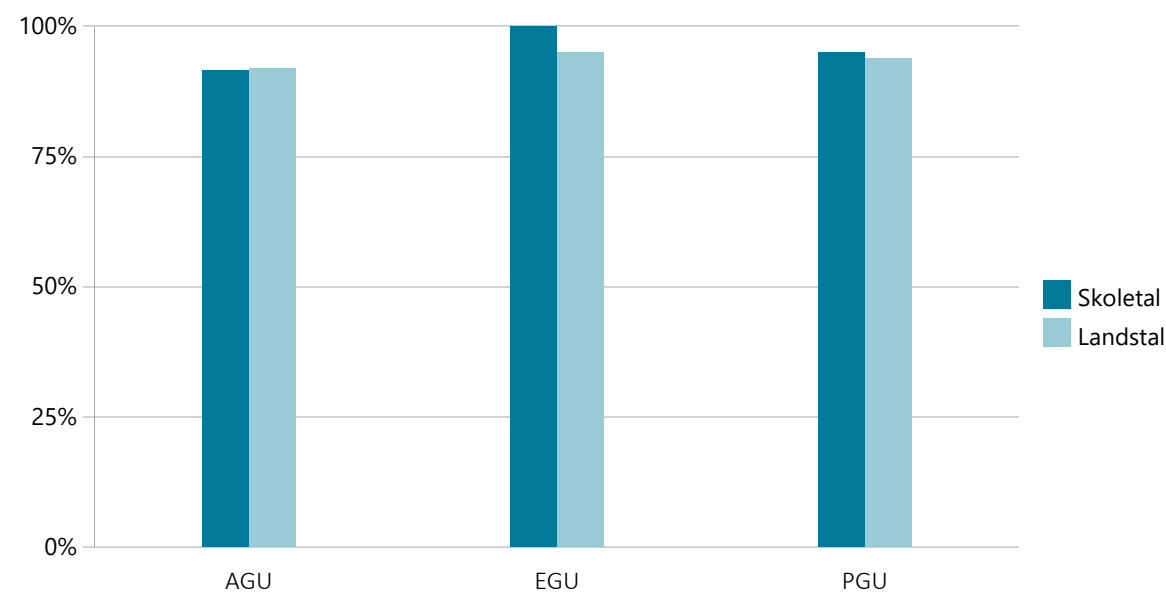

# 94,7%

Andel med højest trivsel

Andel med højest trivsel for mænd og kvinder

94,9 %

(Landstal: 94,6 %)

94,6 %

(Landstal: 93,3 %)

Tal for din institution

Danmarkskort

Udvikling over tid i andelen af elever med højest trivsel

Andel elever med højest trivsel fordelt efter spor

År↓

Nulstil

2021

Se trivselstal for flere år på én gang ved at holde Ctrl-knappen nede og trykke på flere år.

Uddannelsesforløb↑

Nulstil

<ikke mulig>

Basisforløb

Uddannelsesspor

Speciale specialeSymbol

Total

<ikke mulig>