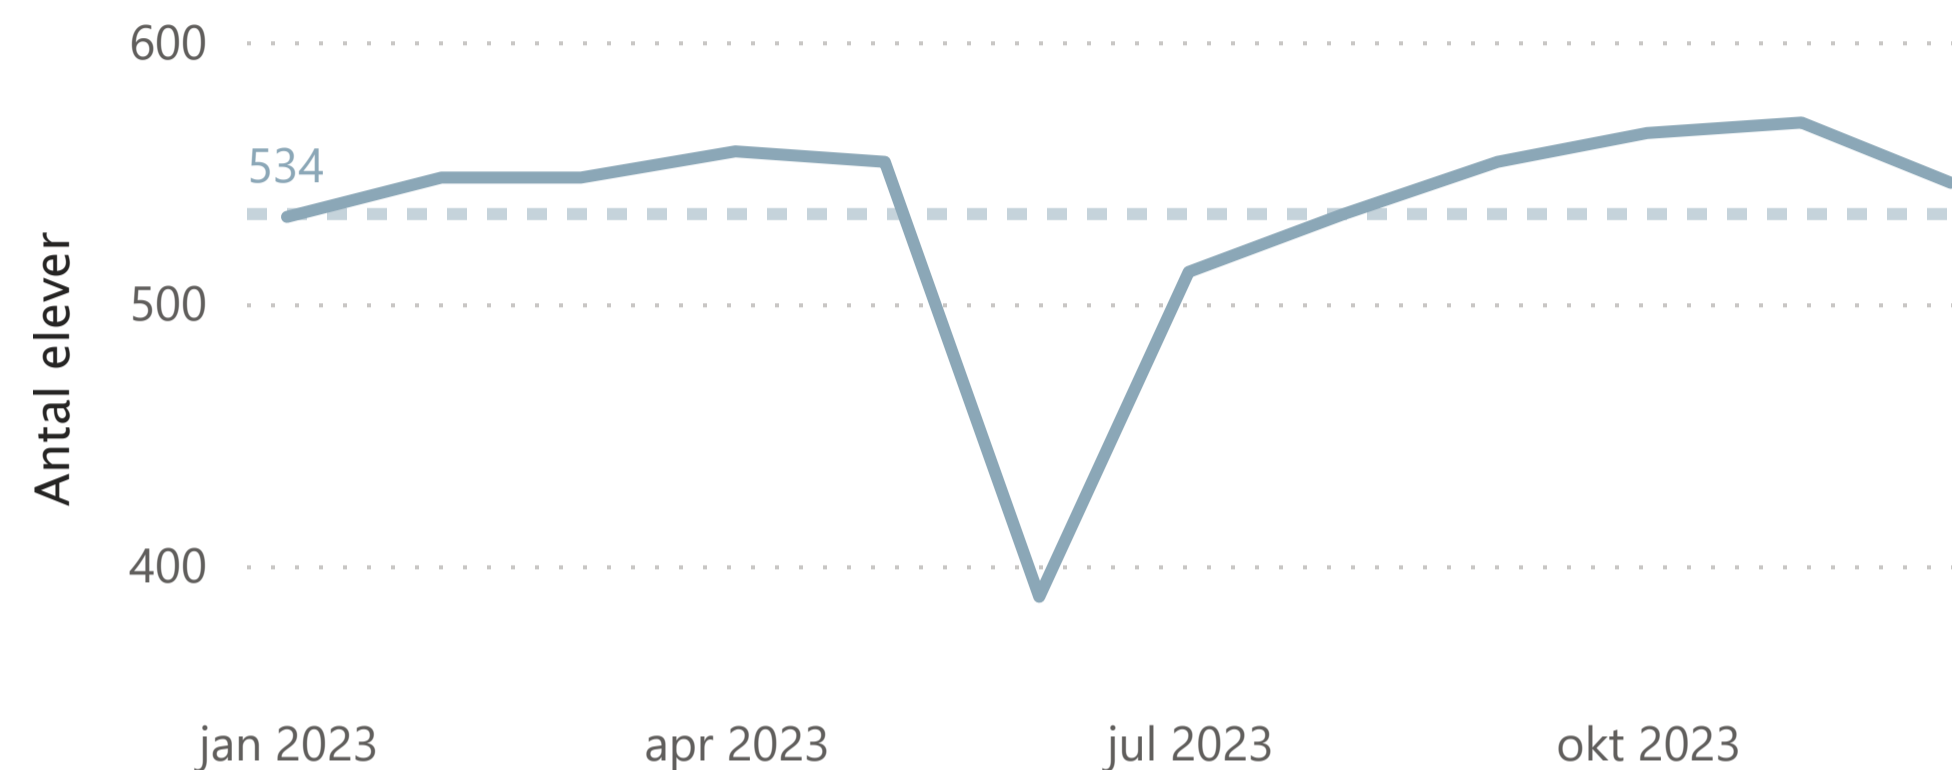

293

Resterende studietid (gns.)

546

Antal elever

583

Forventet studietid (gns.)

Antal elever over tid

Antal elever fordelt på afdeling og speciale

Afdeling	Afsøgning	AGU	AGU Basis	Basis	EGU	PGU	PG Basis
Billund	2	7	11		10	41	
Boul.	2	42	15	6	18	105	
Fredericia	1	11	8	1	4	50	
Middelfart		3	7	1	11	81	
Sandagerv.	1	14	2		12	40	
Total	4	5	81	37	7	55	317