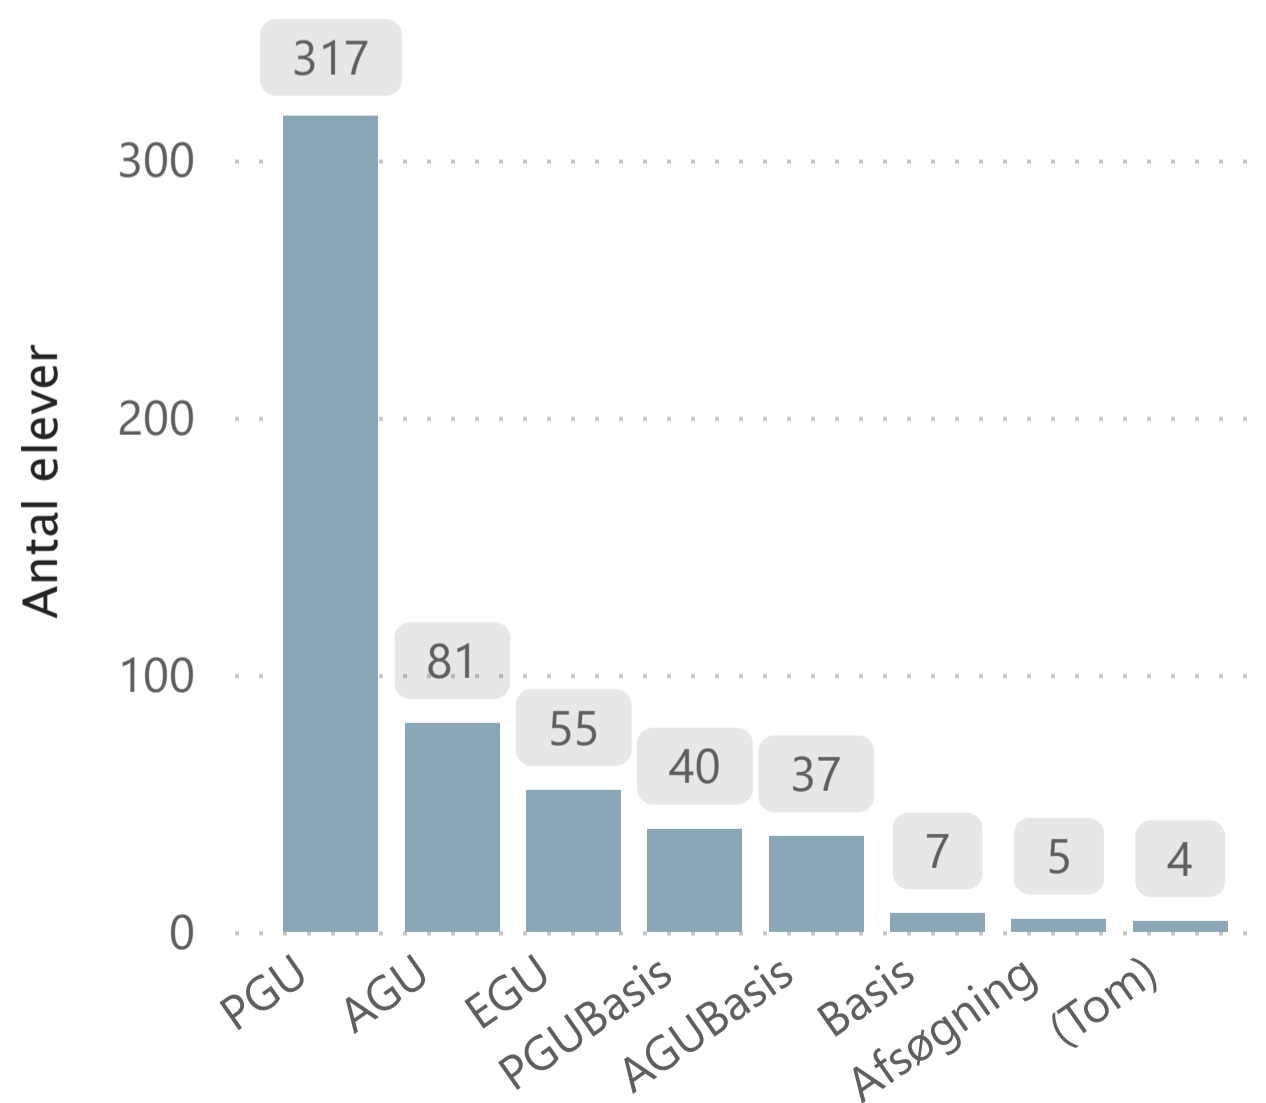

Antal elever pr. speciale