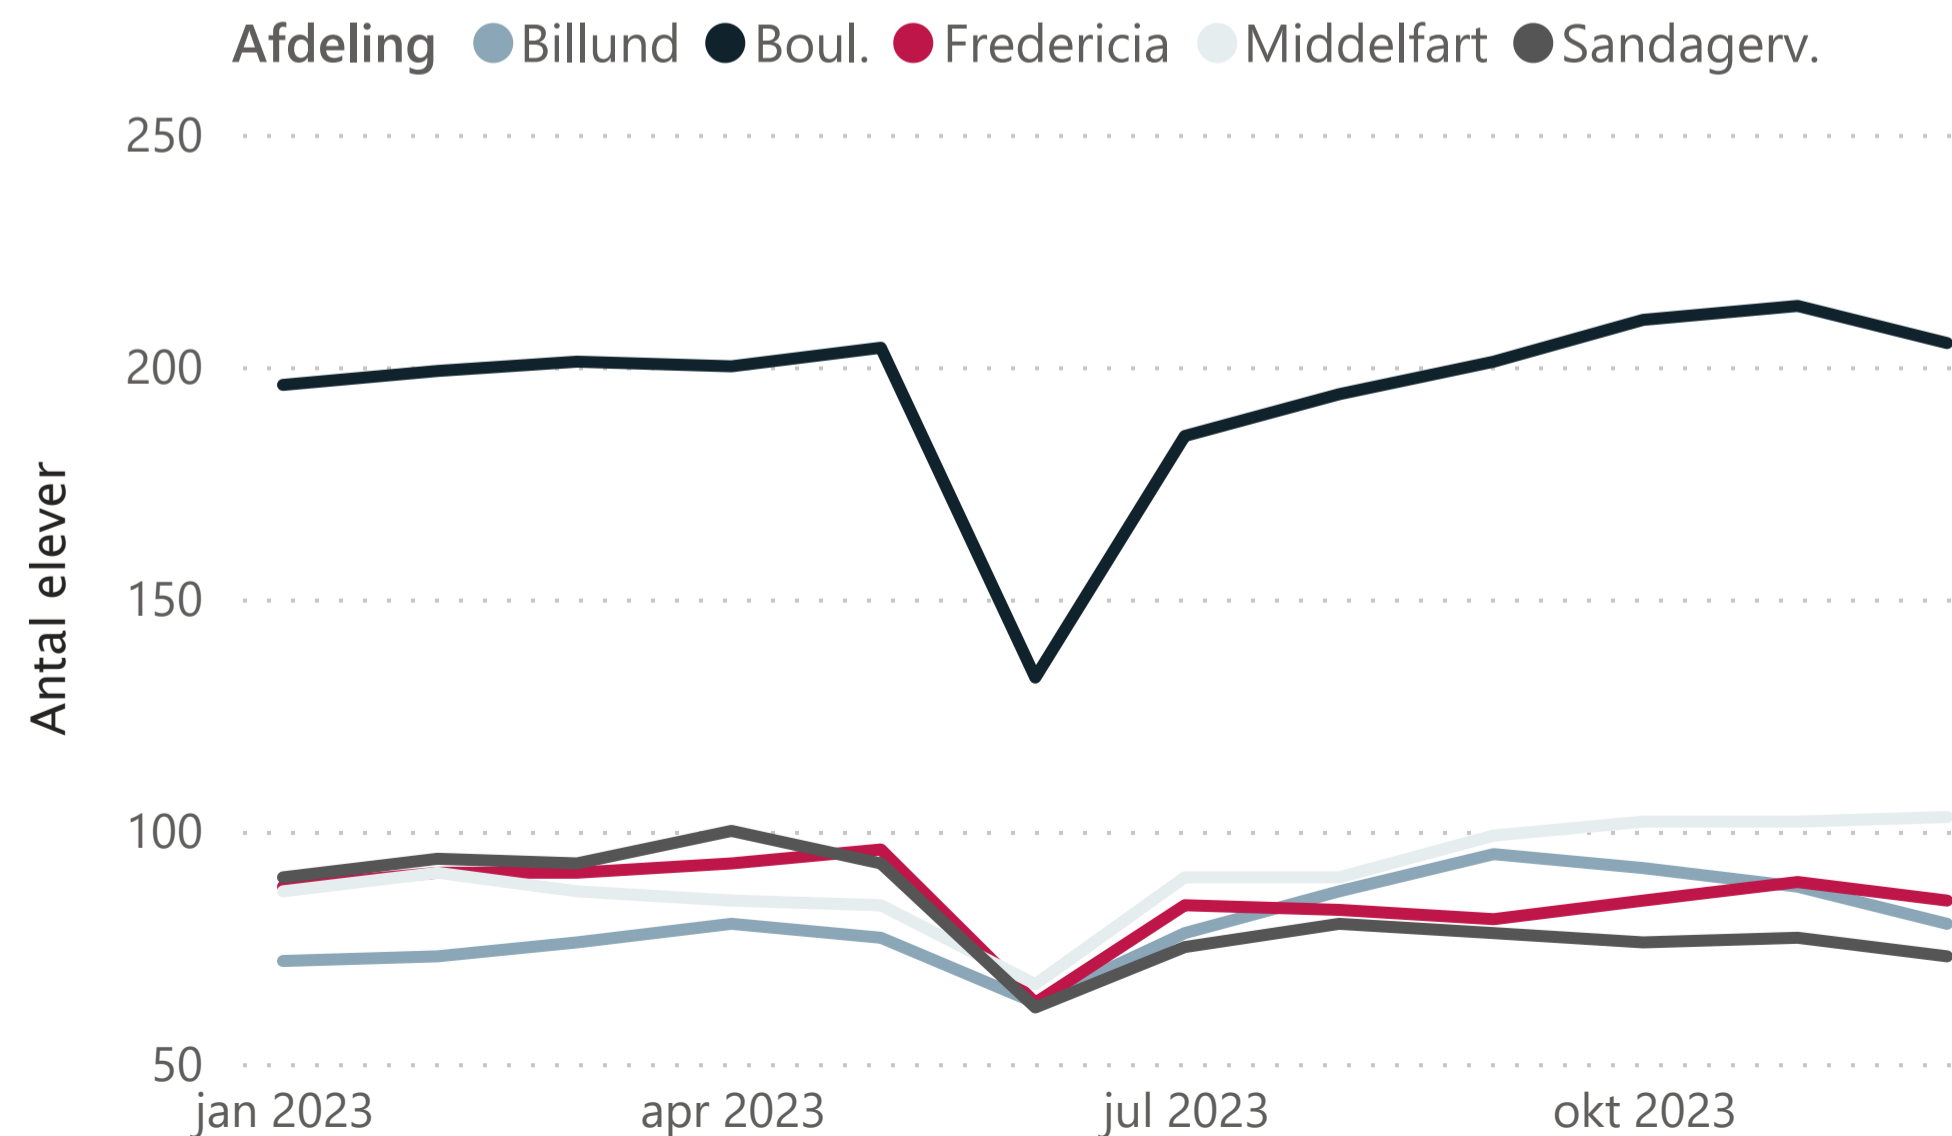

Antal elever pr. afdeling