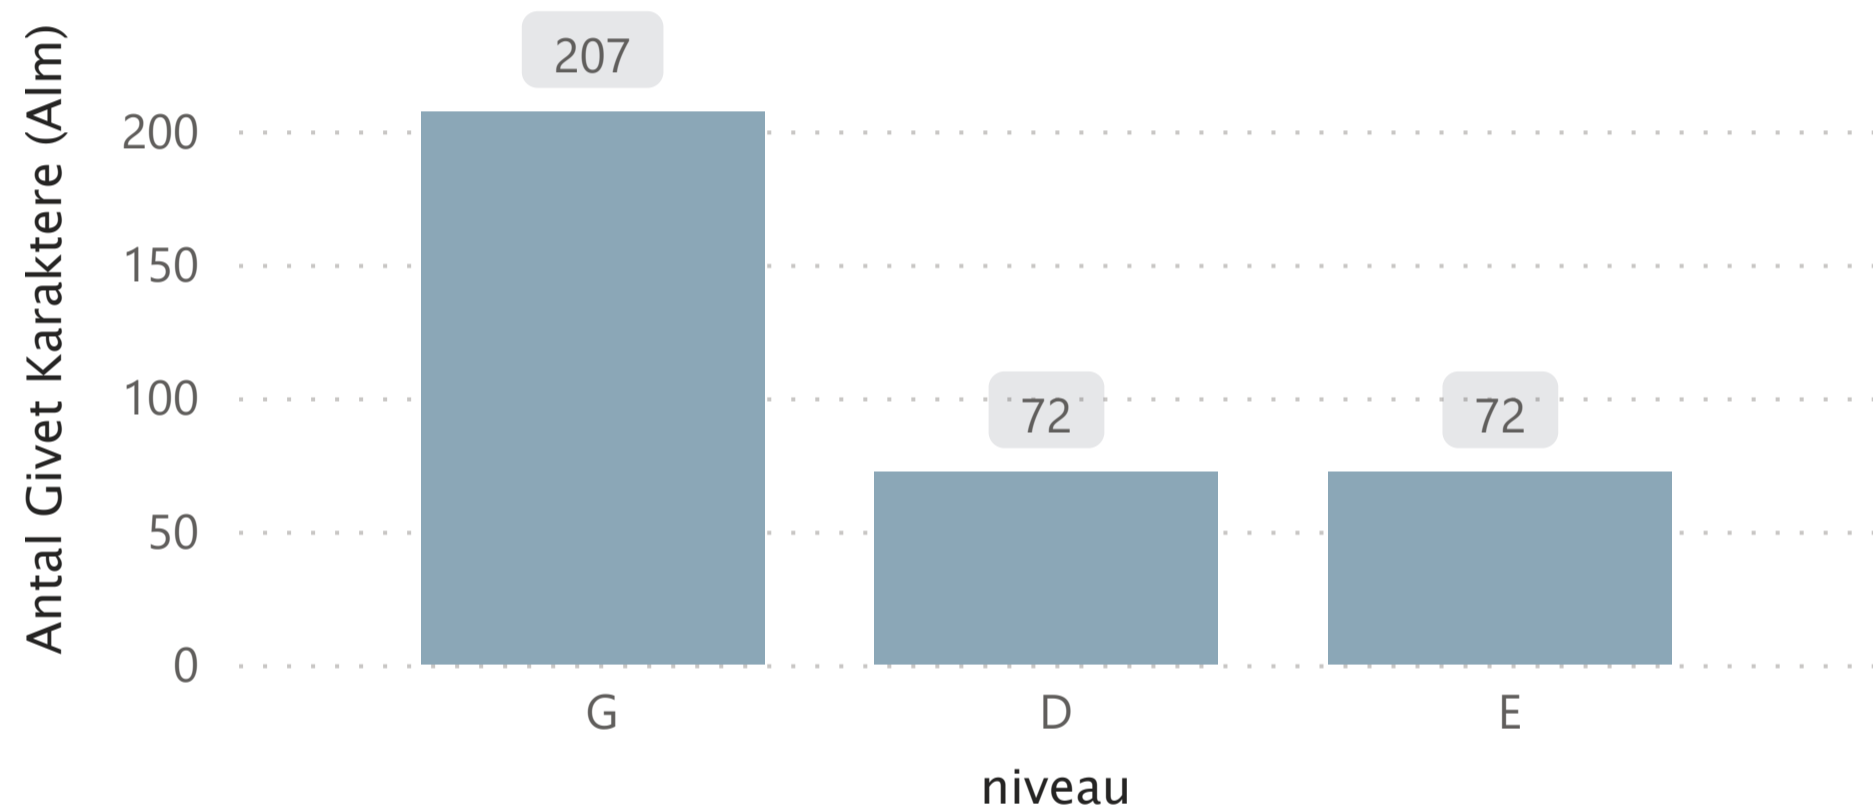

01-08-2019 11-08-2023

Karaktertype

Alle

Navne-  
liste

### Antal givne karakterer pr. niveau

166

Antal elever

351

Antal givne karakterer

7,3

Karaktersnit